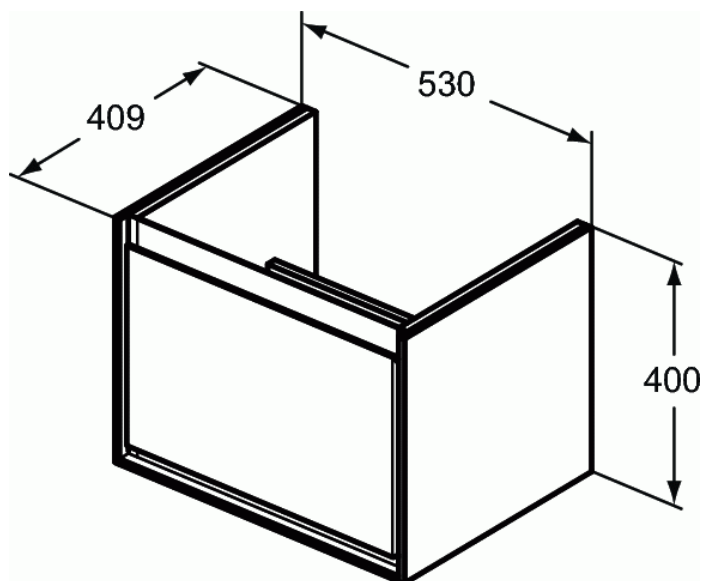

CONNECT AIR

Unitate de lavoar Cube 53 cm

Unitate de lavoar Cube 53 cm

Suspendata pe perete

1 sertar cu panou cu margine (nu necesita manere)

Sistem inchidere lenta

Include: Set de fixare

Pentru combinare cu:

- Connect Air Lavoar Cube 60 cm E074201

- Se recomanda sifon pentru spatiu redus EE23033967 (comandat separat)

VARIANTA PRODUS

Unitate de lavoar Cube 43 cm

Unitate de lavoar Cube 48 cm

E0842

E0844

FINISAJ*